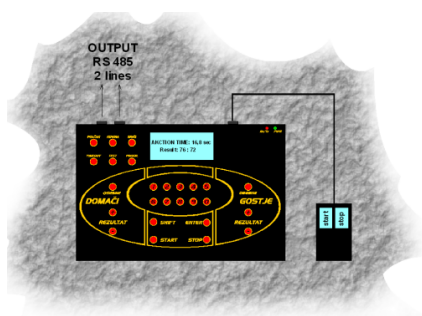

(visina brojki: 18 & 15 cm)

Košarka, rukomet, odbojka, mali nogomet...

- GLAVNI SEMAFOR LIGHT 2 sa

KOMANDNOM konzolom i sirenom

- SET – Poluvrijeme
- LED display ime ekipe (3 slova) - PAR
- OSOBNE GREŠKE -sum - fiksne brojevi od 4 - 15 – PAR
- AKCIJSKO VRIJEME 15 – PAR
- metalni okvir sa zaštitnom mrežom (opcija)

(visina brojki: 18 & 15 cm)

Košarka, rukomet, odbojka, mali nogomet...

Komandna naprava za sportske semafore

je zasnovana na mikroprocesorskoj tehnologiji sa vlastitim satom veće točnosti, kao što zahtijevaju međunarodna pravila, te sa LCD ekranom, na kojem se prikazuju svi podaci, koji su na semaforima - za sve module. To omogućava nadogradnju, tako da je moguće dokupiti npr. semafor za isključenja (rukomet), te i dalje koristiti "stari" komandni uređaj.

- Komandna konzola ima odvojeno tipkalo (napravu) za komandu s "akcijskim vremenom" (zahtijevaju pravila – dvije osobe). Povezivanje komandne konzole sa semaforima je dvožilnim kabelom. Ima 2 izlaza RS 485, što omogućava željenu postavu semafora - komunikacijskih linija.

- dimenzija kućišta: 200 x 170 cm
- Brojke: 27 / 20 / 10 cm

Košarka, rukomet, odbojka, mali nogomet...