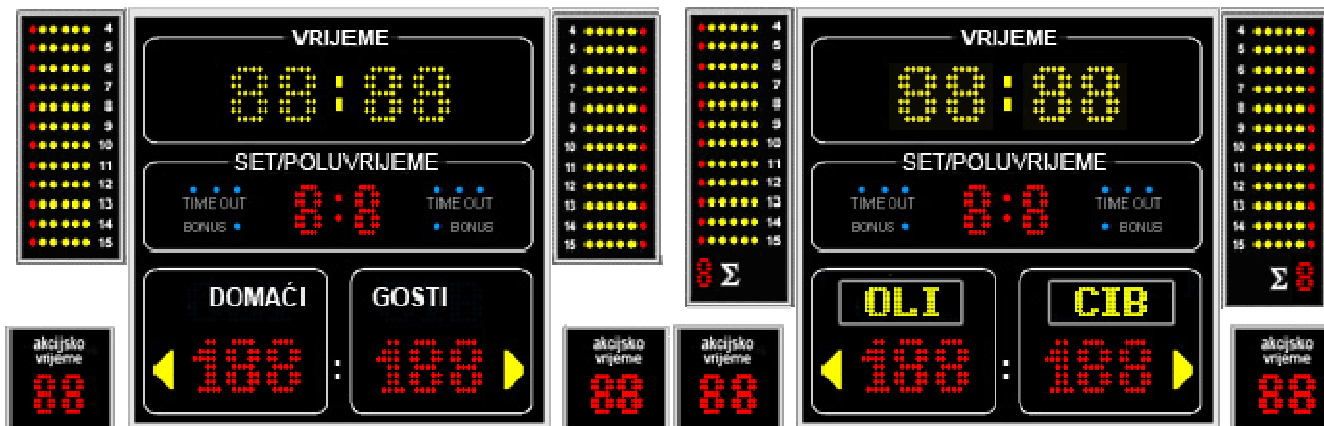

SPORTSKI SEMAFOR - LIGHT - za manje dvorane, škole, ...

- GLAVNI SEMAFOR LIGHT 1 sa

KOMANDNOM konzolom i sirenom

- SET – Poluvrijeme
- OSOBNE GREŠKE LIGHT - fiksne brojevi od 4 - 15 – PAR
- AKCIJSKO VRIJEME 15 – PAR
- metalni okvir sa zaštitnom mrežom (opcija)

(visina brojki: 18 & 15 cm)

Košarka, rukomet, odbojka, mali nogomet...

- GLAVNI SEMAFOR LIGHT 2 sa

KOMANDNOM konzolom i sirenom

- SET – Poluvrijeme
- LED display ime ekipe (3 slova) - PAR
- OSOBNE GREŠKE -sum - fiksne brojevi od 4 - 15 – PAR
- AKCIJSKO VRIJEME 15 – PAR
- metalni okvir sa zaštitnom mrežom (opcija)

(visina brojki: 18 & 15 cm)

Košarka, rukomet, odbojka, mali nogomet...

Komandna naprava za sportske semafore

je zasnovana na mikroprocesorskoj tehnologiji sa vlastitim satom veće točnosti, kao što zahtijevaju međunarodna pravila, te sa LCD ekranom, na kojem se prikazuju svi podaci, koji su na semaforima - za sve module. To omogućava nadogradnju, tako da je moguće dokupiti npr. semafor za isključenja (rukomet), te i dalje koristiti "stari" komandni uređaj.

- Namjena je za slijedeće sportove: košarka, odbojka, rukomet, mali nogomet,

- Jednostavno upravljanje, logičan raspored tipki te trenutni prikaz svih funkcija na vlastitom LCD ekranu garancija je za brzi rad sa semaforom i vrlo brzo učenje u upravljanju s njime.