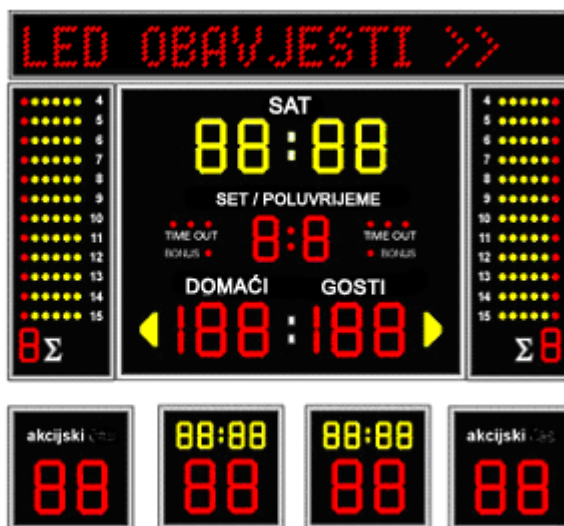

Akcijski vrijeme za montažu na koš

komplet: 2 komada – par OPCIJA: akcijski vrijeme s prikazom vremena igre

Isključenja za 3 igrača - RUKOMET

komplet: 2 komada - par

- prikaz brojke igrača i vremena do kraja kazne
- za tri igrača

Led tekstualni led prikazivač

- prikaz imena ekipa, reklamnih obavijesti i poruka,... (Zasebna cijena).

LED komandna naprava

- za upravljanje sa svim funkcijama - s postavkama za košarku, rukomet i odbojku..., zaslon sa svim podacima na komandnoj napravi - svi podaci se spremaju (ispad el. energije, nenamjerno isključenje...), samostalna tipkovnica za upravljanje s akcijskim vremenom.

- UKLJUČENA U CIJENU SEMAFORA.

OPCIJA: Mogućnost priključka kontrolnog monitora za nadzor (za suca, delegata,...)

LED SEMAFOR 20 i 30

KOŠARKA, ODBOJKA, ROKOMET, MALI NOGOMET, ...

Za veće dvorane

Veličina brojki

- LED SEMAFOR 20: visina 20 cm - (15 cm - osobne greške, 10 cm - vrijeme u "akcijsko vrijeme")
- LED SEMAFOR 30: visina 30 cm - (25 cm - setova, 20 cm - osobne greške, 15 cm - vrijeme u "akcijsko vrijeme")

Boje: HIGH FLUX crvena, HIGH FLUX žuta

Modularnost: komponente se odabiru glede na sport, potrebe, mogućnosti...

Upravljačka naprava uključena u cijenu

LED tekstualni prikazivač:

- prikaz ekipa ili korištenje za bilo koje tekstove (reklame, obavijesti ..), tekući tekstovi, efekti,...
- po želji veličina znaka i dužina
- programiranje s tipkovnicom ili s PC softverom (računalom).

=====

LED KOMANDNA NAPRAVA - UKLJUČENA U CIJENU SEMAFORA

- za sve modele
- LCD zaslon sa svim podacima na komandnoj napravi
- omogućava upravljanje sa svim komponentama sportskoga semafora
- svi podaci (vrijeme, rezultat,...) se spremaju (ispad električne energije, nenamjerno isključenje,...)
- moguće priključenje kontrolnog monitora za nadzor (opcija)